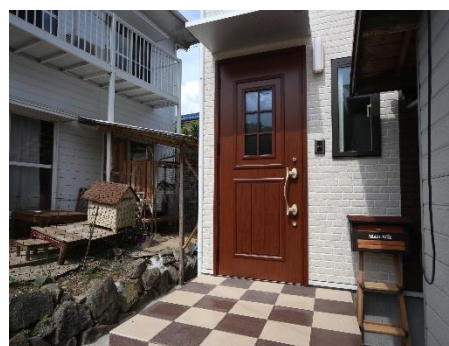

売家

人気の平屋建! 一部リフォーム済です。

- 建物面積/120.84㎡(36.55坪)
- 用途地域/指定なし
- 間取り /4DK
- 種類 構造/木造セメント瓦葺平屋建
- 建築年 /昭和39年

350万円

西海市大島町1894-28

売地

大島町の中心地です。日当たり良好!!

- 土地面積/146.40㎡(44.28坪)
- 地目 /宅地
- 用途地域/指定なし
- 建ぺい率/70%
- 容積率 /200%

480万円

西海市西彼小迎地区

新規

分譲地情報

号地	面積(㎡)	面積(坪)	販売額	号地	面積(㎡)	面積(坪)	販売額
1号地	198.98㎡	60.19坪	730万円	4号地	199.18㎡	60.25坪	520万円
2号地	200.35㎡	66.65坪	710万円	5号地	273.23㎡	82.65坪	700万円
3号地	180.20㎡	51坪	450万円				

交通アクセス  
利便性に優れた  
落ち着いた高台に  
誕生!

現場状況報告

お客様のこだわりのお住まいを工事中です。  
自由設計、注文住宅ですので、お客様ごとに個性豊かなお住まいになっています。

西海市西海町S様邸新築工事

長崎市諏訪町M様邸新築工事

西海市西海町O様邸新築工事

西海市西彼町M様邸新築工事

西彼中学校屋内運動場大規模改修工事  
(建築内部工事)

- その他
- 東彼杵郡川棚町K様邸新築工事
  - 長崎市風頭町Y様邸新築工事
  - 西彼杵郡長与町O様邸リフォーム工事